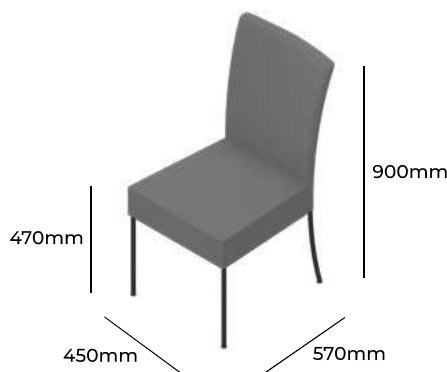

## GRUPA CENOWA

I	II	III	IV	V
Braveheart Rivet	Charles Cura Valencia	Maglia Main Line Flax Select X2 Xtreme	Blazer Morph	Skóra
<b>998,-</b>	<b>1029,-</b>	<b>1058,-</b>	<b>1099,-</b>	<b>1384,-</b>
Stelaż malowany proszkowo Stelaż ze stali nierdzewnej Stopki z filcem			G05 H650 MAL G05 H650 STL GF	STANDARD +250,- +20,-
Wysokość siedziska 650mm Wysokość całkowita 970mm Szerokość całkowita 455mm Głębokość całkowita 530mm Waga netto 8kg Waga brutto 11kg Objętość 0,52m <sup>3</sup>		<b>H 30 H650</b>		

## GRUPA CENOWA

I	II	III	IV	V
Braveheart Rivet	Charles Cura Valencia	Maglia Main Line Flax Select X2 Xtreme	Blazer Morph	Skóra
<b>1012,-</b>	<b>1043,-</b>	<b>1072,-</b>	<b>1113,-</b>	<b>1398,-</b>
Stelaż malowany proszkowo Stelaż ze stali nierdzewnej Stopki z filcem			G05 H800 MAL G05 H800 STL GF	STANDARD +250,- +20,-
Wysokość siedziska 800mm Wysokość całkowita 1110mm Szerokość całkowita 455mm Głębokość całkowita 530mm Waga netto 9kg Waga brutto 13kg Objętość 0,52m <sup>3</sup>		<b>H 30 H800</b>		

## GRUPA CENOWA

I	II	III	IV	V
Braveheart Rivet	Charles Cura Valencia	Maglia Main Line Flax Select X2 Xtreme	Blazer Morph	Skóra
<b>861,-</b>	<b>891,-</b>	<b>920,-</b>	<b>960,-</b>	<b>1236,-</b>
Stelaż malowany proszkowo Stelaż ze stali nierdzewnej Stopki z filcem			G10 MAL G10 STL GGF	STANDARD +75,- BEZ DOPLATY
Wysokość siedziska 470mm Wysokość całkowita 900mm Szerokość całkowita 450mm Głębokość całkowita 570mm Waga netto 6kg Waga brutto 10kg Objętość 0,52m <sup>3</sup>		<b>H 31</b>		

## GRUPA CENOWA

I	II	III	IV	V
Braveheart Rivet	Charles Cura Valencia	Maglia Main Line Flax Select X2 Xtreme	Blazer Morph	Skóra
<b>1050,-</b>	<b>1092,-</b>	<b>1131,-</b>	<b>1188,-</b>	<b>1575,-</b>
Stelaż malowany proszkowo Stelaż ze stali nierdzewnej Stopki z filcem			G20 MAL G20 STL GGF	STANDARD +75,- BEZ DOPLATY
Wysokość siedziska 480mm Wysokość całkowita 905mm Szerokość całkowita 570mm Głębokość całkowita 615mm Waga netto 8kg Waga brutto 12kg Objętość 0,65m <sup>3</sup>		<b>H 32</b>		