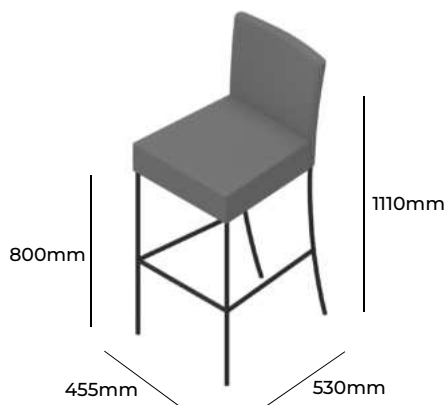

## GRUPA CENOWA

I	II	III	IV	V
Braveheart Rivet	Charles Cura Valencia	Maglia Main Line Flax Select X2 Xtreme	Blazer Morph	Skóra
<b>998,-</b>	<b>1029,-</b>	<b>1058,-</b>	<b>1099,-</b>	<b>1384,-</b>
Stelaż malowany proszkowo Stelaż ze stali nierdzewnej Stopki z filcem			G05 H650 MAL G05 H650 STL GF	STANDARD +250,- +20,-
Wysokość siedziska 650mm Wysokość całkowita 970mm Szerokość całkowita 455mm Głębokość całkowita 530mm Waga netto 8kg Waga brutto 11kg Objętość 0,52m <sup>3</sup>		<b>H 30 H650</b>		

## GRUPA CENOWA

I	II	III	IV	V
Braveheart Rivet	Charles Cura Valencia	Maglia Main Line Flax Select X2 Xtreme	Blazer Morph	Skóra
<b>1012,-</b>	<b>1043,-</b>	<b>1072,-</b>	<b>1113,-</b>	<b>1398,-</b>
Stelaż malowany proszkowo Stelaż ze stali nierdzewnej Stopki z filcem			G05 H800 MAL G05 H800 STL GF	STANDARD +250,- +20,-
Wysokość siedziska 800mm Wysokość całkowita 1110mm Szerokość całkowita 455mm Głębokość całkowita 530mm Waga netto 9kg Waga brutto 13kg Objętość 0,52m <sup>3</sup>		<b>H 30 H800</b>		

## GRUPA CENOWA

I	II	III	IV	V
Braveheart Rivet	Charles Cura Valencia	Maglia Main Line Flax Select X2 Xtreme	Blazer Morph	Skóra
<b>861,-</b>	<b>891,-</b>	<b>920,-</b>	<b>960,-</b>	<b>1236,-</b>
Stelaż malowany proszkowo Stelaż ze stali nierdzewnej Stopki z filcem			G10 MAL G10 STL GGF	STANDARD +75,- BEZ DOPLATY
Wysokość siedziska 470mm Wysokość całkowita 900mm Szerokość całkowita 450mm Głębokość całkowita 570mm Waga netto 6kg Waga brutto 10kg Objętość 0,52m <sup>3</sup>		<b>H 31</b>		

## GRUPA CENOWA

I	II	III	IV	V
Braveheart Rivet	Charles Cura Valencia	Maglia Main Line Flax Select X2 Xtreme	Blazer Morph	Skóra
<b>1050,-</b>	<b>1092,-</b>	<b>1131,-</b>	<b>1188,-</b>	<b>1575,-</b>
Stelaż malowany proszkowo Stelaż ze stali nierdzewnej Stopki z filcem			G20 MAL G20 STL GGF	STANDARD +75,- BEZ DOPLATY
Wysokość siedziska 480mm Wysokość całkowita 905mm Szerokość całkowita 570mm Głębokość całkowita 615mm Waga netto 8kg Waga brutto 12kg Objętość 0,65m <sup>3</sup>		<b>H 32</b>		