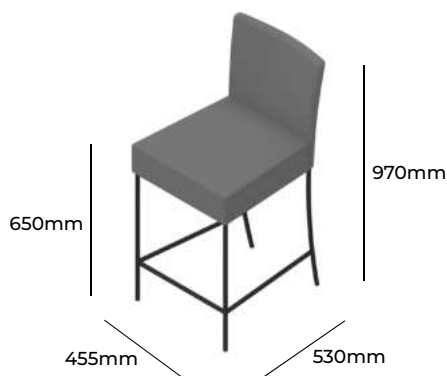

## GRUPA CENOWA

I	II	III	IV	V
Braveheart Rivet	Charles Cura Valencia	Maglia Main Line Flax Select X2 Xtreme	Blazer Morph	Skóra
<b>998,-</b>	<b>1029,-</b>	<b>1058,-</b>	<b>1099,-</b>	<b>1384,-</b>
Stelaż malowany proszkowo Stelaż ze stali nierdzewnej Stopki z filcem			G05 H650 MAL G05 H650 STL GF	STANDARD +250,- +20,-
Wysokość siedziska 650mm Wysokość całkowita 970mm Szerokość całkowita 455mm Głębokość całkowita 530mm Waga netto 8kg Waga brutto 11kg Objętość 0,52m <sup>3</sup>		<b>H 30 H650</b>		

## GRUPA CENOWA

I	II	III	IV	V
Braveheart Rivet	Charles Cura Valencia	Maglia Main Line Flax Select X2 Xtreme	Blazer Morph	Skóra
<b>1012,-</b>	<b>1043,-</b>	<b>1072,-</b>	<b>1113,-</b>	<b>1398,-</b>
Stelaż malowany proszkowo Stelaż ze stali nierdzewnej Stopki z filcem			G05 H800 MAL G05 H800 STL GF	STANDARD +250,- +20,-
Wysokość siedziska 800mm Wysokość całkowita 1110mm Szerokość całkowita 455mm Głębokość całkowita 530mm Waga netto 9kg Waga brutto 13kg Objętość 0,52m <sup>3</sup>		<b>H 30 H800</b>		

## GRUPA CENOWA

I	II	III	IV	V
Braveheart Rivet	Charles Cura Valencia	Maglia Main Line Flax Select X2 Xtreme	Blazer Morph	Skóra
<b>861,-</b>	<b>891,-</b>	<b>920,-</b>	<b>960,-</b>	<b>1236,-</b>
Stelaż malowany proszkowo Stelaż ze stali nierdzewnej Stopki z filcem			G10 MAL G10 STL GGF	STANDARD +75,- BEZ DOPLATY
Wysokość siedziska 470mm Wysokość całkowita 900mm Szerokość całkowita 450mm Głębokość całkowita 570mm Waga netto 6kg Waga brutto 10kg Objętość 0,52m <sup>3</sup>		<b>H 31</b>		

## GRUPA CENOWA

I	II	III	IV	V
Braveheart Rivet	Charles Cura Valencia	Maglia Main Line Flax Select X2 Xtreme	Blazer Morph	Skóra
<b>1050,-</b>	<b>1092,-</b>	<b>1131,-</b>	<b>1188,-</b>	<b>1575,-</b>
Stelaż malowany proszkowo Stelaż ze stali nierdzewnej Stopki z filcem			G20 MAL G20 STL GGF	STANDARD +75,- BEZ DOPLATY
Wysokość siedziska 480mm Wysokość całkowita 905mm Szerokość całkowita 570mm Głębokość całkowita 615mm Waga netto 8kg Waga brutto 12kg Objętość 0,65m <sup>3</sup>		<b>H 32</b>		